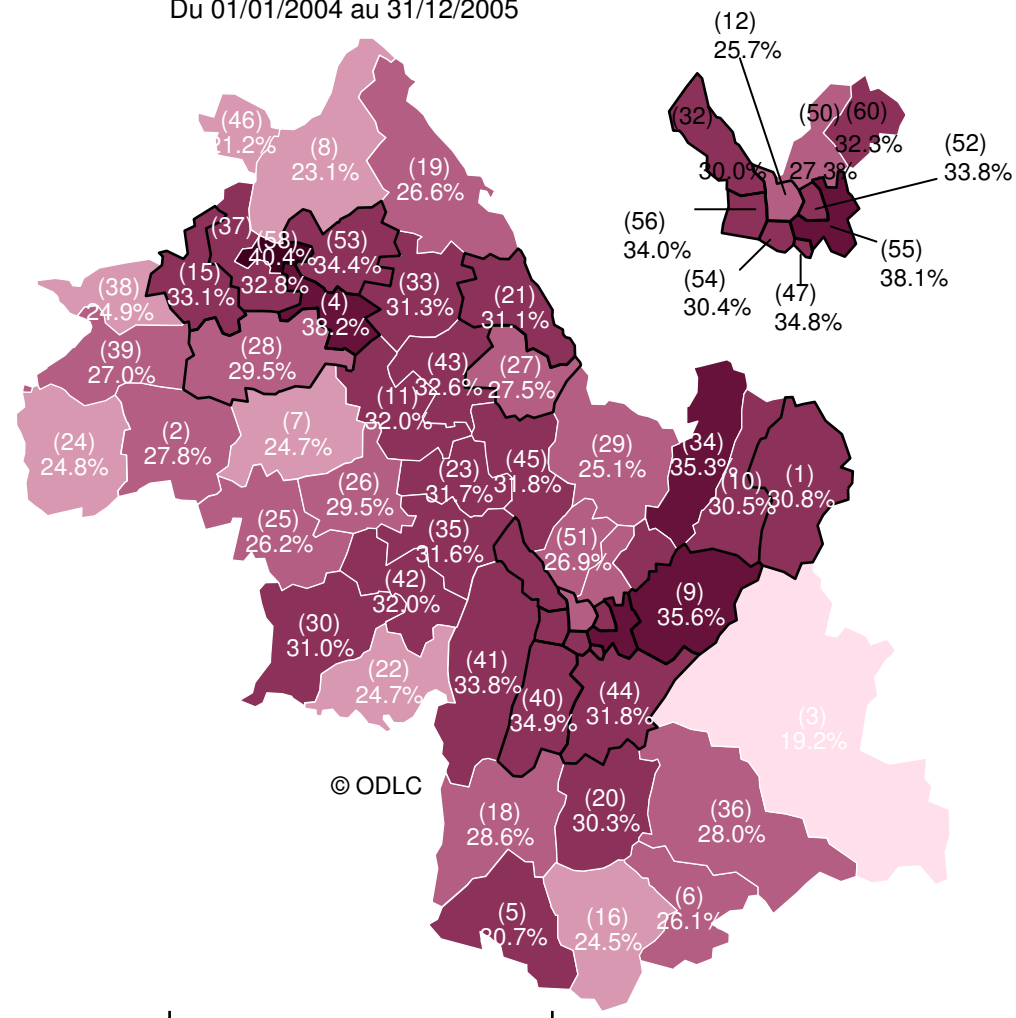

Évolution du taux de participation au dépistage du cancer du colon (H+F) par canton

Du 01/06/2002 au 31/05/2004

Du 01/01/2004 au 31/12/2005

1	Allevard	03/05	12	Grenoble	10/05	26	St Etienne de St Geoirs	38	Vienne Nord	51	St Egrève			
2	Beaurepaire		15	Heyrieux	04/05	27	St Geoire en Valdaine	07/05	39	Vienne Sud	52	St Martin d'Hères	06/04	
3	Bourg d'Oisans		16	Mens		28	St Jean de Bournay	04/05	40	Vif	12/04	53	Bourgoin Jallieu Nord	11/04
4	Bourgoin Jallieu Sud	11/04	18	Monestier de Clermont		29	St Laurent du Pont		41	Villard de Lans		54	Echirolles Ouest	10/04
5	Cielles		19	Morestel		30	St Marcellin		42	Vinay		55	Eybens	06/05
6	Corps		20	La Mure		32	Fontaine-Sassenage	05/05	43	Virieu		56	Fontaine-Seyssinet	05/05
7	Côte St André		21	Pont de Beauvoisin	09/05	33	Tour du Pin		44	Vizille	06/05	58	L'Isle d'Abeau	
8	Crémieu		22	Pont en Royans		34	Le Touvet		45	Voiron		60	St Ismier	
9	Domène	03/05	23	Rives		35	Tullins		46	Pont de Chéry				
10	Goncelin		24	Roussillon		36	Valbonnais		47	Echirolles Est	10/04			
11	Le Grand-Lemps		25	Roybon		37	La Verpillière		50	Meylan