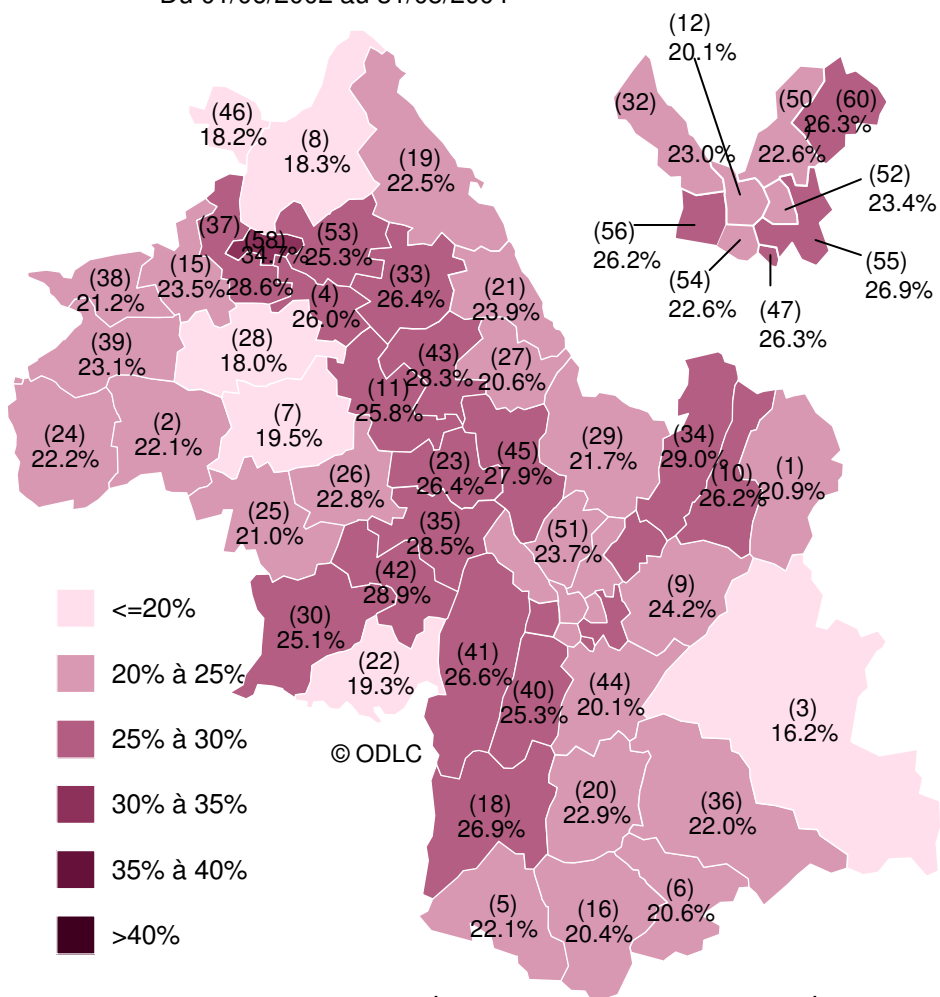

Évolution du taux de participation au dépistage du cancer du colon (H+F) par canton

Du 01/06/2002 au 31/05/2004

Du 01/01/2004 au 31/12/2005

1 Allevard	03/05	12 Grenoble	10/05	26 St Etienne de St Geoirs		38 Vienne Nord		51 St Egrève	
2 Beaurepaire		15 Heyrieux	04/05	27 St Geoire en Valdaine	07/05	39 Vienne Sud		52 St Martin d'Hères	06/04
3 Bourg d'Oisans		16 Mens		28 St Jean de Bournay	04/05	40 Vif	12/04	53 Bourgoin Jallieu Nord	11/04
4 Bourgoin Jallieu Sud	11/04	18 Monestier de Clermont		29 St Laurent du Pont		41 Villard de Lans		54 Echirolles Ouest	10/04
5 Clelles		19 Morestel		30 St Marcellin		42 Vinay		55 Eybens	06/05
6 Corps		20 La Mure		32 Fontaine-Sassenage	05/05	43 Virieu		56 Fontaine-Seyssinet	05/05
7 Côte St André		21 Pont de Beauvoisin	09/05	33 Tour du Pin		44 Vizille	06/05	58 L'Isle d'Abeau	
8 Crémieu		22 Pont en Royans		34 Le Touvet		45 Voiron		60 St Ismier	
9 Domène	03/05	23 Rives		35 Tullins		46 Pont de Chéruy			
10 Goncelin		24 Roussillon		36 Valbonnais		47 Echirolles Est	10/04		
11 Le Grand-Lemps		25 Roybon		37 La Verpillière		50 Meylan			