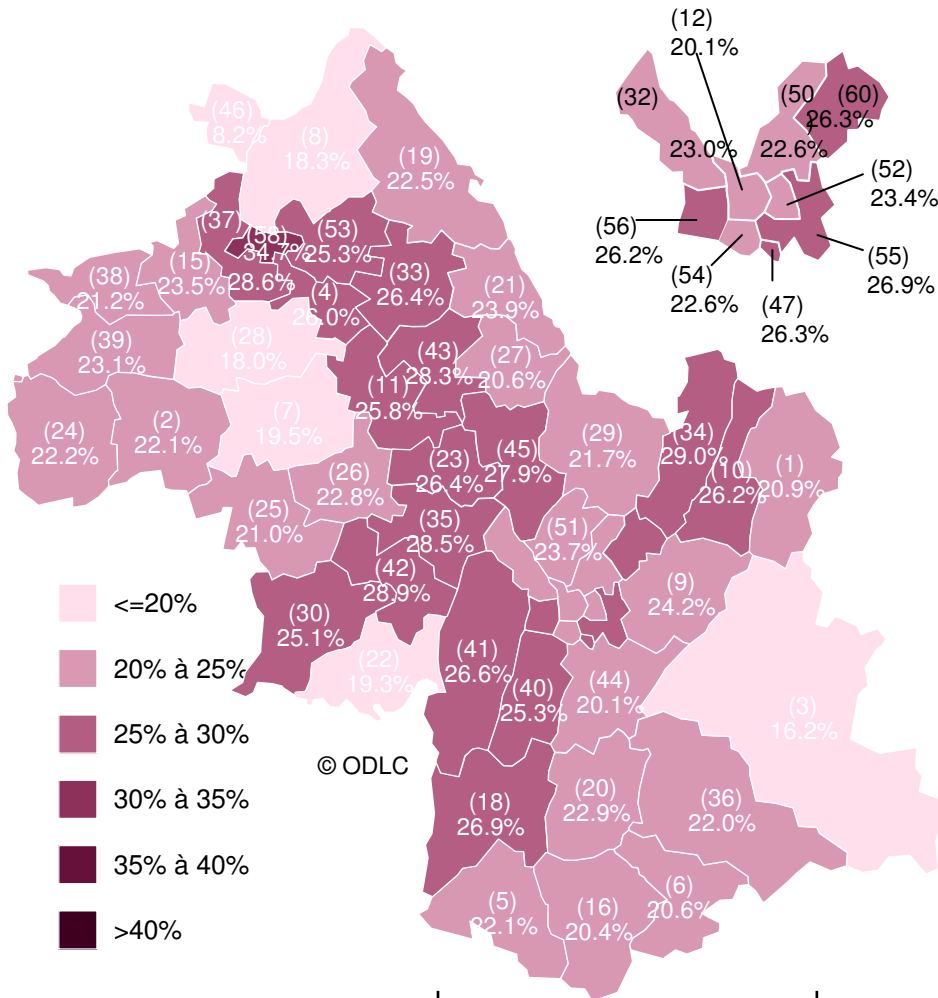

Évolution du taux de participation au dépistage du cancer du colon (H+F) par canton

Du 01/06/2002 au 31/05/2004

Du 01/01/2004 au 31/12/2005

1	Allevard	03/05	12	Grenoble	10/05	26	St Etienne de St Geoirs	38	Vienne Nord	51	St Egrève			
2	Beaurepaire		15	Heyrieux	04/05	27	St Geoire en Valdaine	07/05	39	Vienne Sud	52	St Martin d'Hères	06/04	
3	Bourg d'Oisans		16	Mens		28	St Jean de Bournay	04/05	40	Vif	12/04	53	Bourgoin Jallieu Nord	11/04
4	Bourgoin Jallieu Sud	11/04	18	Monestier de Clermont		29	St Laurent du Pont		41	Villard de Lans		54	Echirolles Ouest	10/04
5	Cielles		19	Morestel		30	St Marcellin		42	Vinay		55	Eybens	06/05
6	Corps		20	La Mure		32	Fontaine-Sassenage	05/05	43	Virieu		56	Fontaine-Seyssinet	05/05
7	Côte St André		21	Pont de Beauvoisin	09/05	33	Tour du Pin		44	Vizille	06/05	58	L'Isle d'Abeau	
8	Crémieu		22	Pont en Royans		34	Le Touvet		45	Voiron		60	St Ismier	
9	Domène	03/05	23	Rives		35	Tullins		46	Pont de Chéry				
10	Goncelin		24	Roussillon		36	Valbonnais		47	Echirolles Est	10/04			
11	Le Grand-Lemps		25	Roybon		37	La Verpillière		50	Meylan