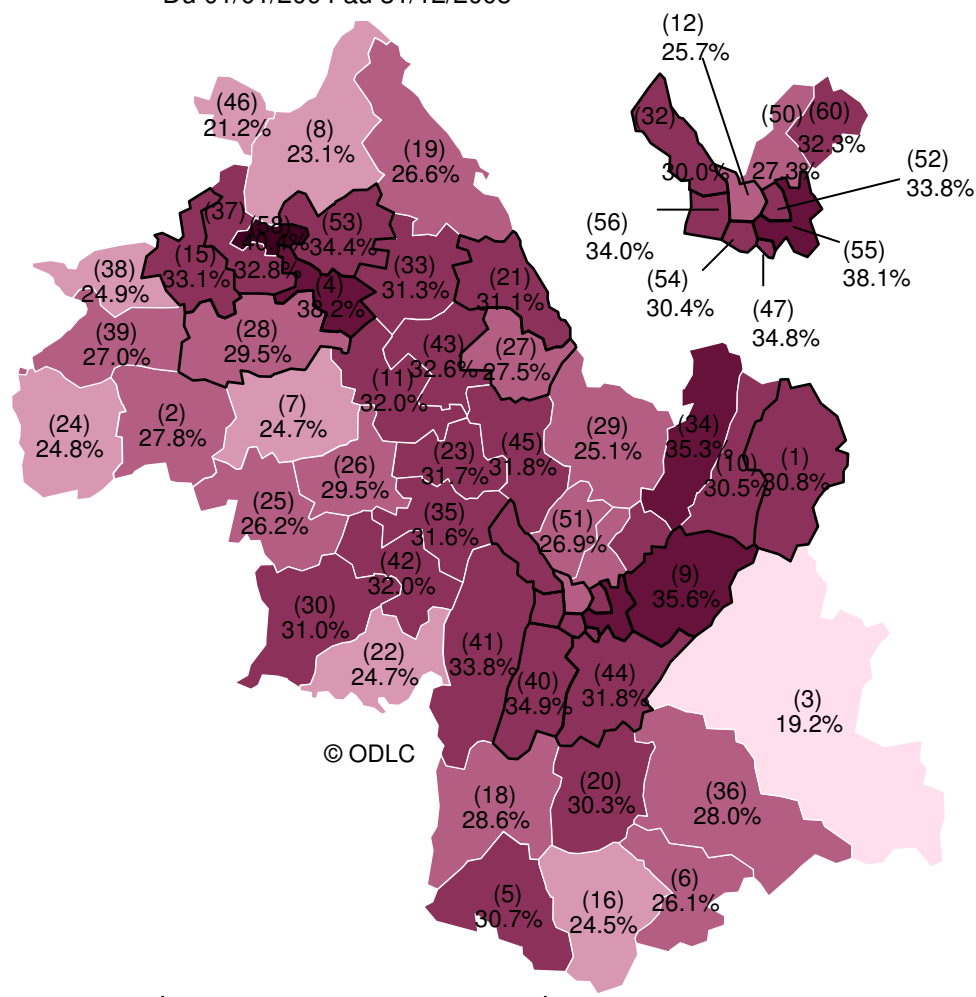

Évolution du taux de participation au dépistage du cancer du colon (H+F) par canton

Du 01/06/2002 au 31/05/2004

Du 01/01/2004 au 31/12/2005

1 Allevard	03/05	12 Grenoble	10/05	26 St Etienne de St Geoirs		38 Vienne Nord		51 St Egrève	
2 Beaurepaire		15 Heyrieux	04/05	27 St Geoire en Valdaine	07/05	39 Vienne Sud		52 St Martin d'Hères	06/04
3 Bourg d'Oisans		16 Mens		28 St Jean de Bournay	04/05	40 Vif	12/04	53 Bourgoin Jallieu Nord	11/04
4 Bourgoin Jallieu Sud	11/04	18 Monestier de Clermont		29 St Laurent du Pont		41 Villard de Lans		54 Echirolles Ouest	10/04
5 Clelles		19 Morestel		30 St Marcellin		42 Vinay		55 Eybens	06/05
6 Corps		20 La Mure		32 Fontaine-Sassenage	05/05	43 Virieu		56 Fontaine-Seyssinet	05/05
7 Côte St André		21 Pont de Beauvoisin	09/05	33 Tour du Pin		44 Vizille	06/05	58 L'Isle d'Abeau	
8 Crémieu		22 Pont en Royans		34 Le Touvet		45 Voiron		60 St Ismier	
9 Domène	03/05	23 Rives		35 Tullins		46 Pont de Chéruy			
10 Goncelin		24 Roussillon		36 Valbonnais		47 Echirolles Est	10/04		
11 Le Grand-Lemps		25 Roybon		37 La Verpillière		50 Meylan			