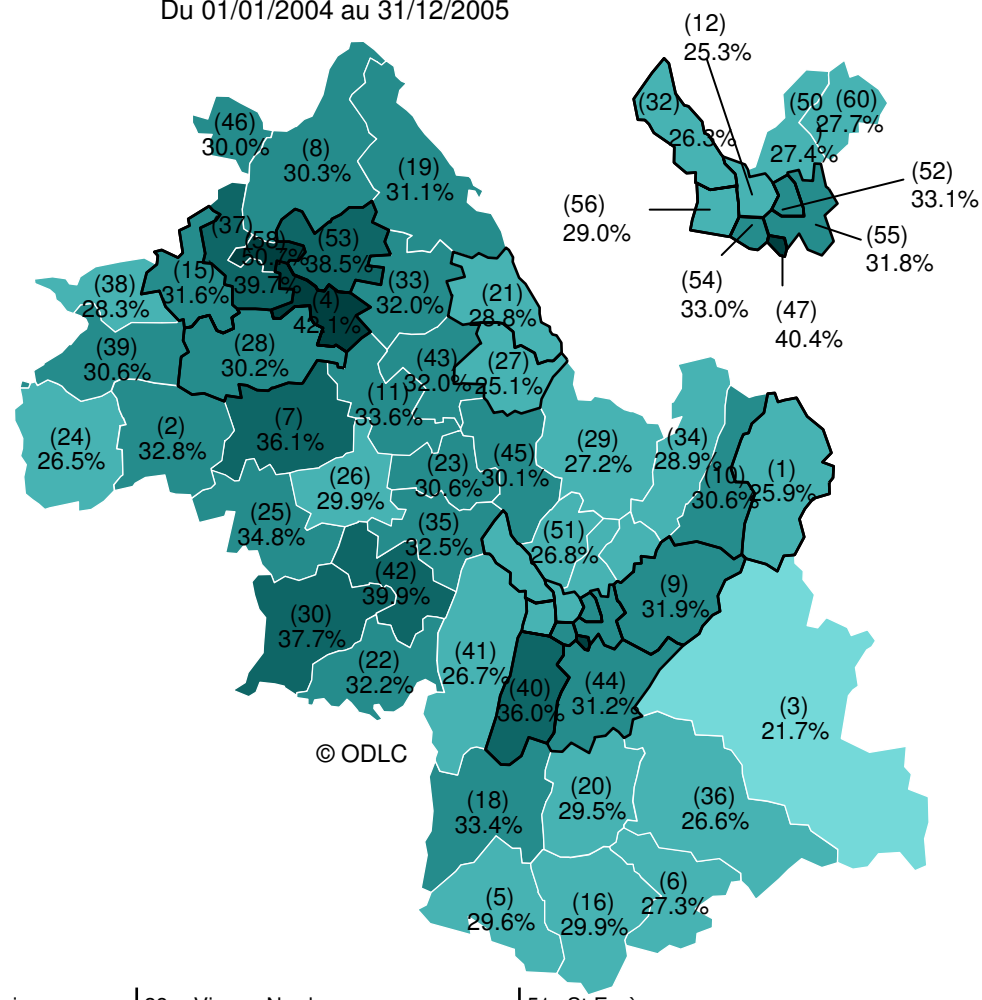

Évolution du taux de participation au dépistage du cancer du sein par canton

Du 01/06/2002 au 31/05/2004

Du 01/01/2004 au 31/12/2005

1 Allevard	03/05	12 Grenoble	10/05	26 St Etienne de St Geoirs		38 Vienne Nord		51 St Egrève	
2 Beaurepaire		15 Heyrieux	04/05	27 St Geoire en Valdaine	07/05	39 Vienne Sud		52 St Martin d'Hères	06/04
3 Bourg d'Oisans		16 Mens		28 St Jean de Bournay	04/05	40 Vif	12/04	53 Bourgoin Jallieu Nord	11/04
4 Bourgoin Jallieu Sud	11/04	18 Monestier de Clermont		29 St Laurent du Pont		41 Villard de Lans		54 Echirolles Ouest	10/04
5 Clèlles		19 Morestel		30 St Marcellin		42 Vinay		55 Eybens	06/05
6 Corps		20 La Mure		32 Fontaine-Sassenage	05/05	43 Virieu		56 Fontaine-Seyssinet	05/05
7 Côte St André		21 Pont de Beauvoisin	09/05	33 Tour du Pin		44 Vizille	06/05	58 L'Isle d'Abeau	
8 Crémieu		22 Pont en Royans		34 Le Touvet		45 Voiron		60 St Ismier	
9 Domène	03/05	23 Rives		35 Tullins		46 Pont de Chérury			
10 Goncelin		24 Roussillon		36 Valbonnais		47 Echirolles Est	10/04		
11 Le Grand-Lemps		25 Roybon		37 La Verpillière		50 Meylan			