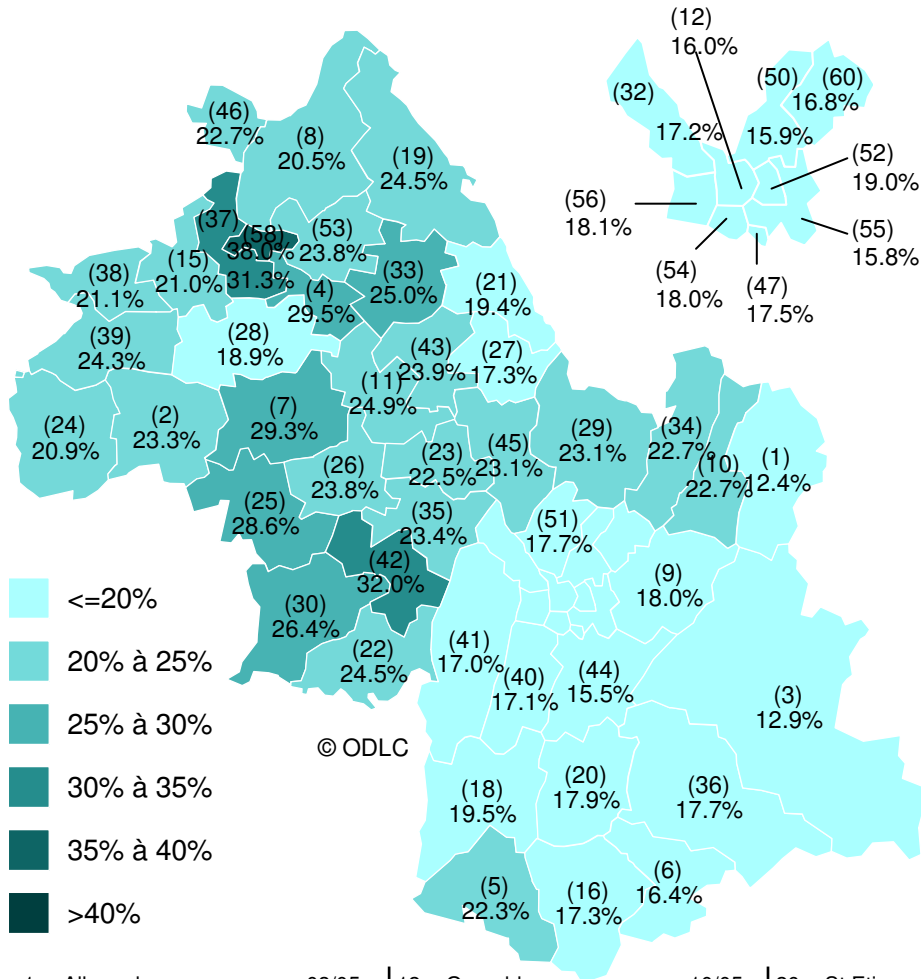

Évolution du taux de participation au dépistage du cancer du sein par canton

Du 01/06/2002 au 31/05/2004

Du 01/01/2004 au 31/12/2005

1 Allevard	03/05	12 Grenoble	10/05	26 St Etienne de St Geoirs		38 Vienne Nord		51 St Egrève	
2 Beaurepaire		15 Heyrieux	04/05	27 St Geoire en Valdaine	07/05	39 Vienne Sud		52 St Martin d'Hères	06/04
3 Bourg d'Oisans		16 Mens		28 St Jean de Bournay	04/05	40 Vif	12/04	53 Bourgoin Jallieu Nord	11/04
4 Bourgoin Jallieu Sud	11/04	18 Monestier de Clermont		29 St Laurent du Pont		41 Villard de Lans		54 Echirolles Ouest	10/04
5 Clèlles		19 Morestel		30 St Marcellin		42 Vinay		55 Eybens	06/05
6 Corps		20 La Mure		32 Fontaine-Sassenage	05/05	43 Virieu		56 Fontaine-Seyssinet	05/05
7 Côte St André		21 Pont de Beauvoisin	09/05	33 Tour du Pin		44 Vizille	06/05	58 L'Isle d'Abeau	
8 Crémieu		22 Pont en Royans		34 Le Touvet		45 Voiron		60 St Ismier	
9 Domène	03/05	23 Rives		35 Tullins		46 Pont de Chérury			
10 Goncelin		24 Roussillon		36 Valbonnais		47 Echirolles Est	10/04		
11 Le Grand-Lemps		25 Roybon		37 La Verpillière		50 Meylan			