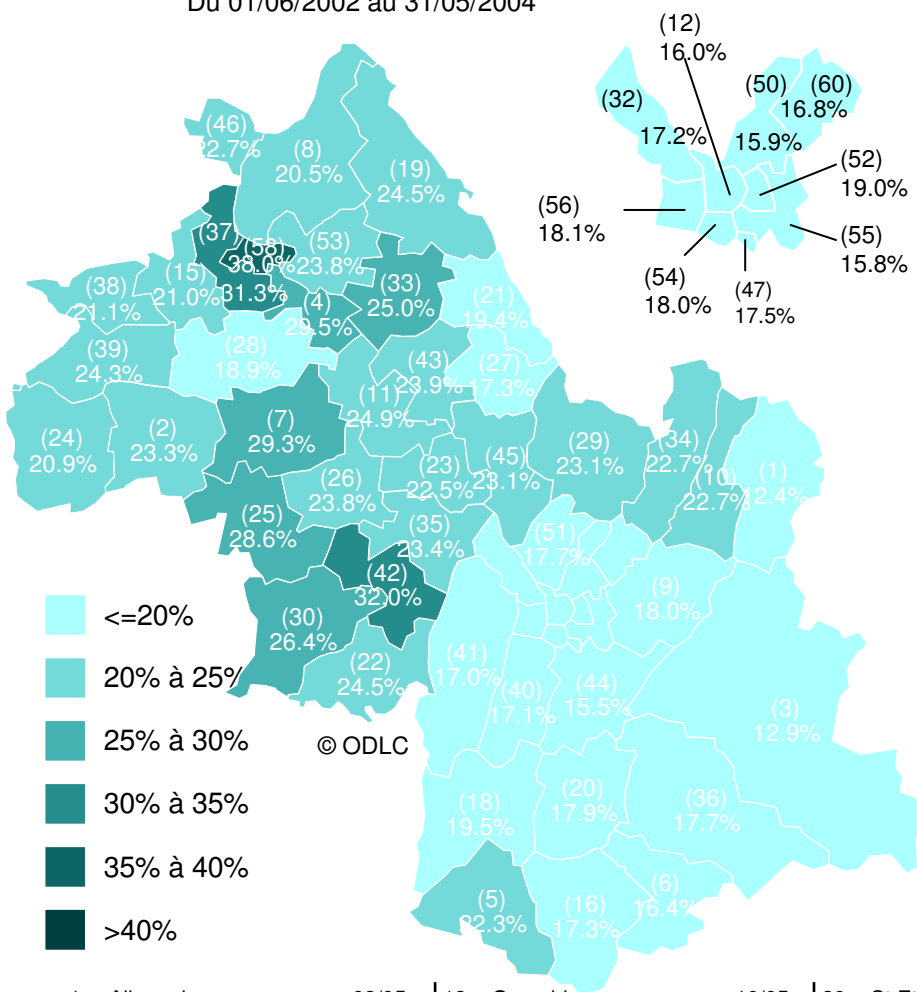

Évolution du taux de participation au dépistage du cancer du sein par canton

Du 01/06/2002 au 31/05/2004

Du 01/01/2004 au 31/12/2005

1	Allevard	03/05	12	Grenoble	10/05	26	St Etienne de St Geoirs	07/05	38	Vienne Nord	12/04	51	St Egrève	06/04
2	Beaurepaire		15	Heyrieux	04/05	27	St Geoire en Valdaine	04/05	39	Vienne Sud		52	St Martin d'Hères	11/04
3	Bourg d'Oisans		16	Mens		28	St Jean de Bournay	05/05	40	Vif	12/04	53	Bourgoin Jallieu Nord	10/04
4	Bourgoin Jallieu Sud	11/04	18	Monestier de Clermont		29	St Laurent du Pont		41	Villard de Lans		54	Echirrolles Ouest	06/05
5	Clèlles		19	Morestel	09/05	30	St Marcellin		42	Vinay		55	Eybens	05/05
6	Corps		20	La Mure		32	Fontaine-Sassenage	06/05	43	Virieu	06/05	56	Fontaine-Seyssinet	10/04
7	Côte St André		21	Pont de Beauvoisin		33	Tour du Pin		44	Vizille	10/04	58	L'Isle d'Abeau	
8	Crémieu	03/05	22	Pont en Royans		34	Le Touvet		45	Voiron		60	St Ismier	
9	Domène		23	Rives		35	Tullins		46	Pont de Chérury				
10	Goncelin		24	Roussillon		36	Valbonnais		47	Echirrolles Est				
11	Le Grand-Lemps		25	Roybon		37	La Verpillière		50	Meylan