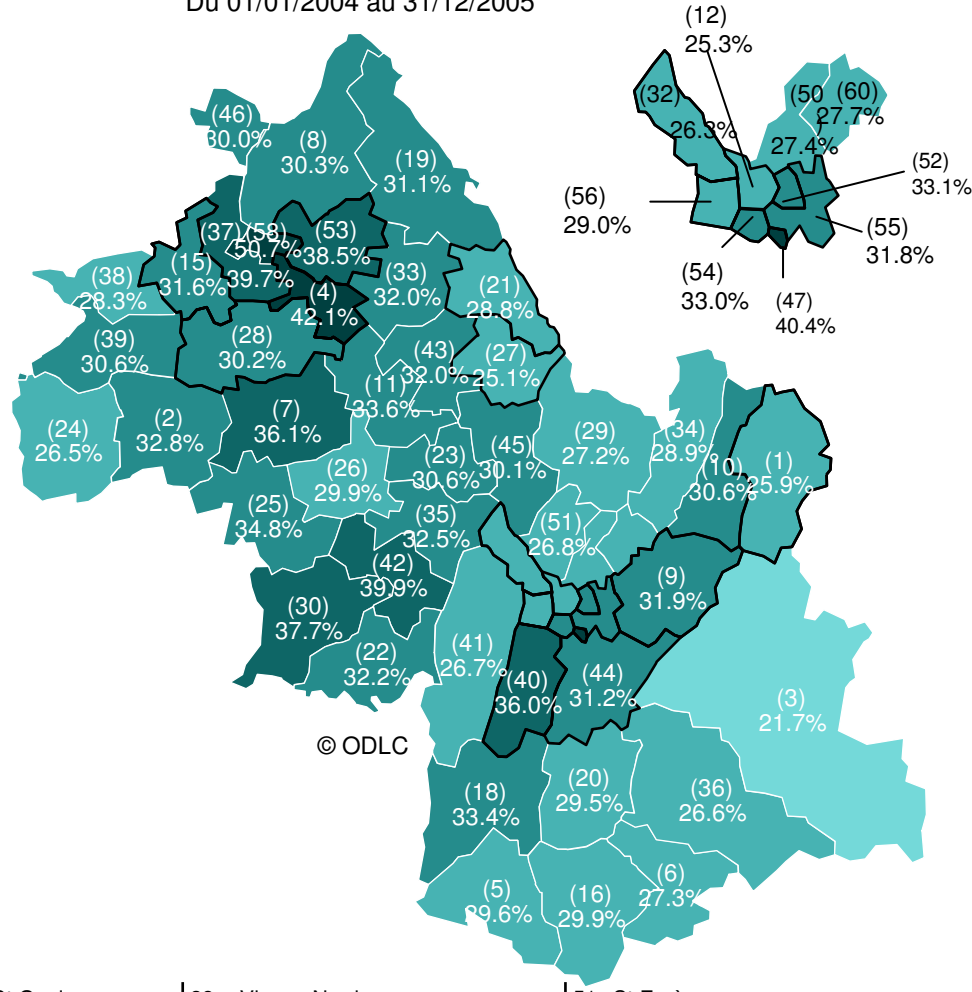

Évolution du taux de participation au dépistage du cancer du sein par canton

Du 01/06/2002 au 31/05/2004

Du 01/01/2004 au 31/12/2005

1	Allevard	03/05	12	Grenoble	10/05	26	St Etienne de St Geoirs	07/05	38	Vienne Nord	12/04	51	St Egrève	06/04
2	Beaurepaire		15	Heyrieux	04/05	27	St Geoire en Valdaine	04/05	39	Vienne Sud		52	St Martin d'Hères	11/04
3	Bourg d'Oisans		16	Mens		28	St Jean de Bournay	05/05	40	Vif	12/04	53	Bourgoin Jallieu Nord	10/04
4	Bourgoin Jallieu Sud	11/04	18	Monestier de Clermont		29	St Laurent du Pont		41	Villard de Lans		54	Echirrolles Ouest	06/05
5	Clèlles		19	Morestel	09/05	30	St Marcellin		42	Vinay		55	Eybens	05/05
6	Corps		20	La Mure		32	Fontaine-Sassenage	06/05	43	Virieu	06/05	56	Fontaine-Seyssinet	10/04
7	Côte St André		21	Pont de Beauvoisin		33	Tour du Pin		44	Vizille	10/04	58	L'Isle d'Abeau	
8	Crémieu	03/05	22	Pont en Royans		34	Le Touvet		45	Voiron		60	St Ismier	
9	Domène		23	Rives		35	Tullins		46	Pont de Chérury				
10	Goncelin		24	Roussillon		36	Valbonnais		47	Echirrolles Est				
11	Le Grand-Lemps		25	Roybon		37	La Verpillière		50	Meylan